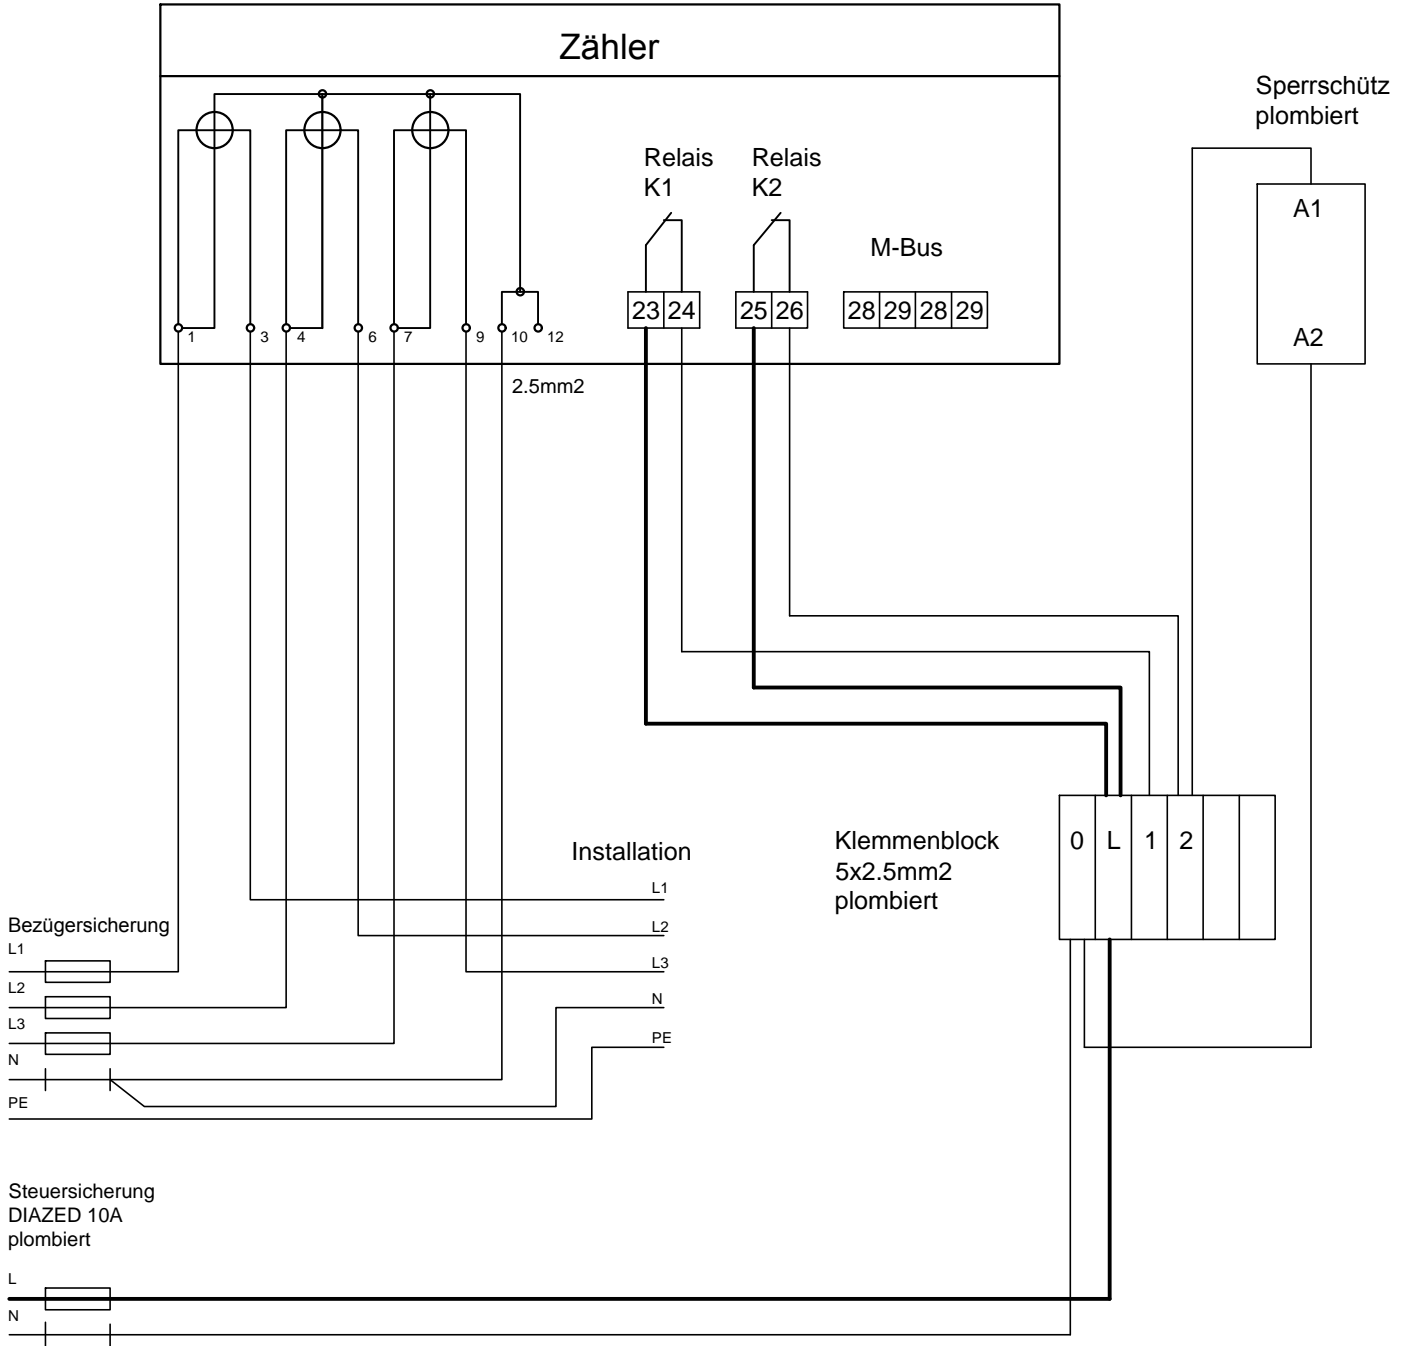

Legende Steuerdrähte		
0	Steuerinnenleiter	
L	Steueraussenleiter	
1	Spitzensperre	Relais K1
2	Boiler 4h	Relais K2

Smart Meter Standart Schema EWH	Projektnummer	Gez.	titel	Format	A4
	Plannummer Smart Meter	Gepr.	CM	Mst.	-
Prinzipschema Smart Meter.dwg	Datum	Datum	12.02.2018	Druck- datum	30.05.2018 10:31
	Anderungen Name	A	B	C	D
Elektrizitätswerk Heiden		Bachstrasse 6A 9410 Heiden AR			
G:\30 Installation - Handel\31 Elektronstation\CAD\Projekte\Bachstrasse 6a\Smart Meter Schema		Tel: 071 / 898 89 40		Fax: 071 / 898 89 41	